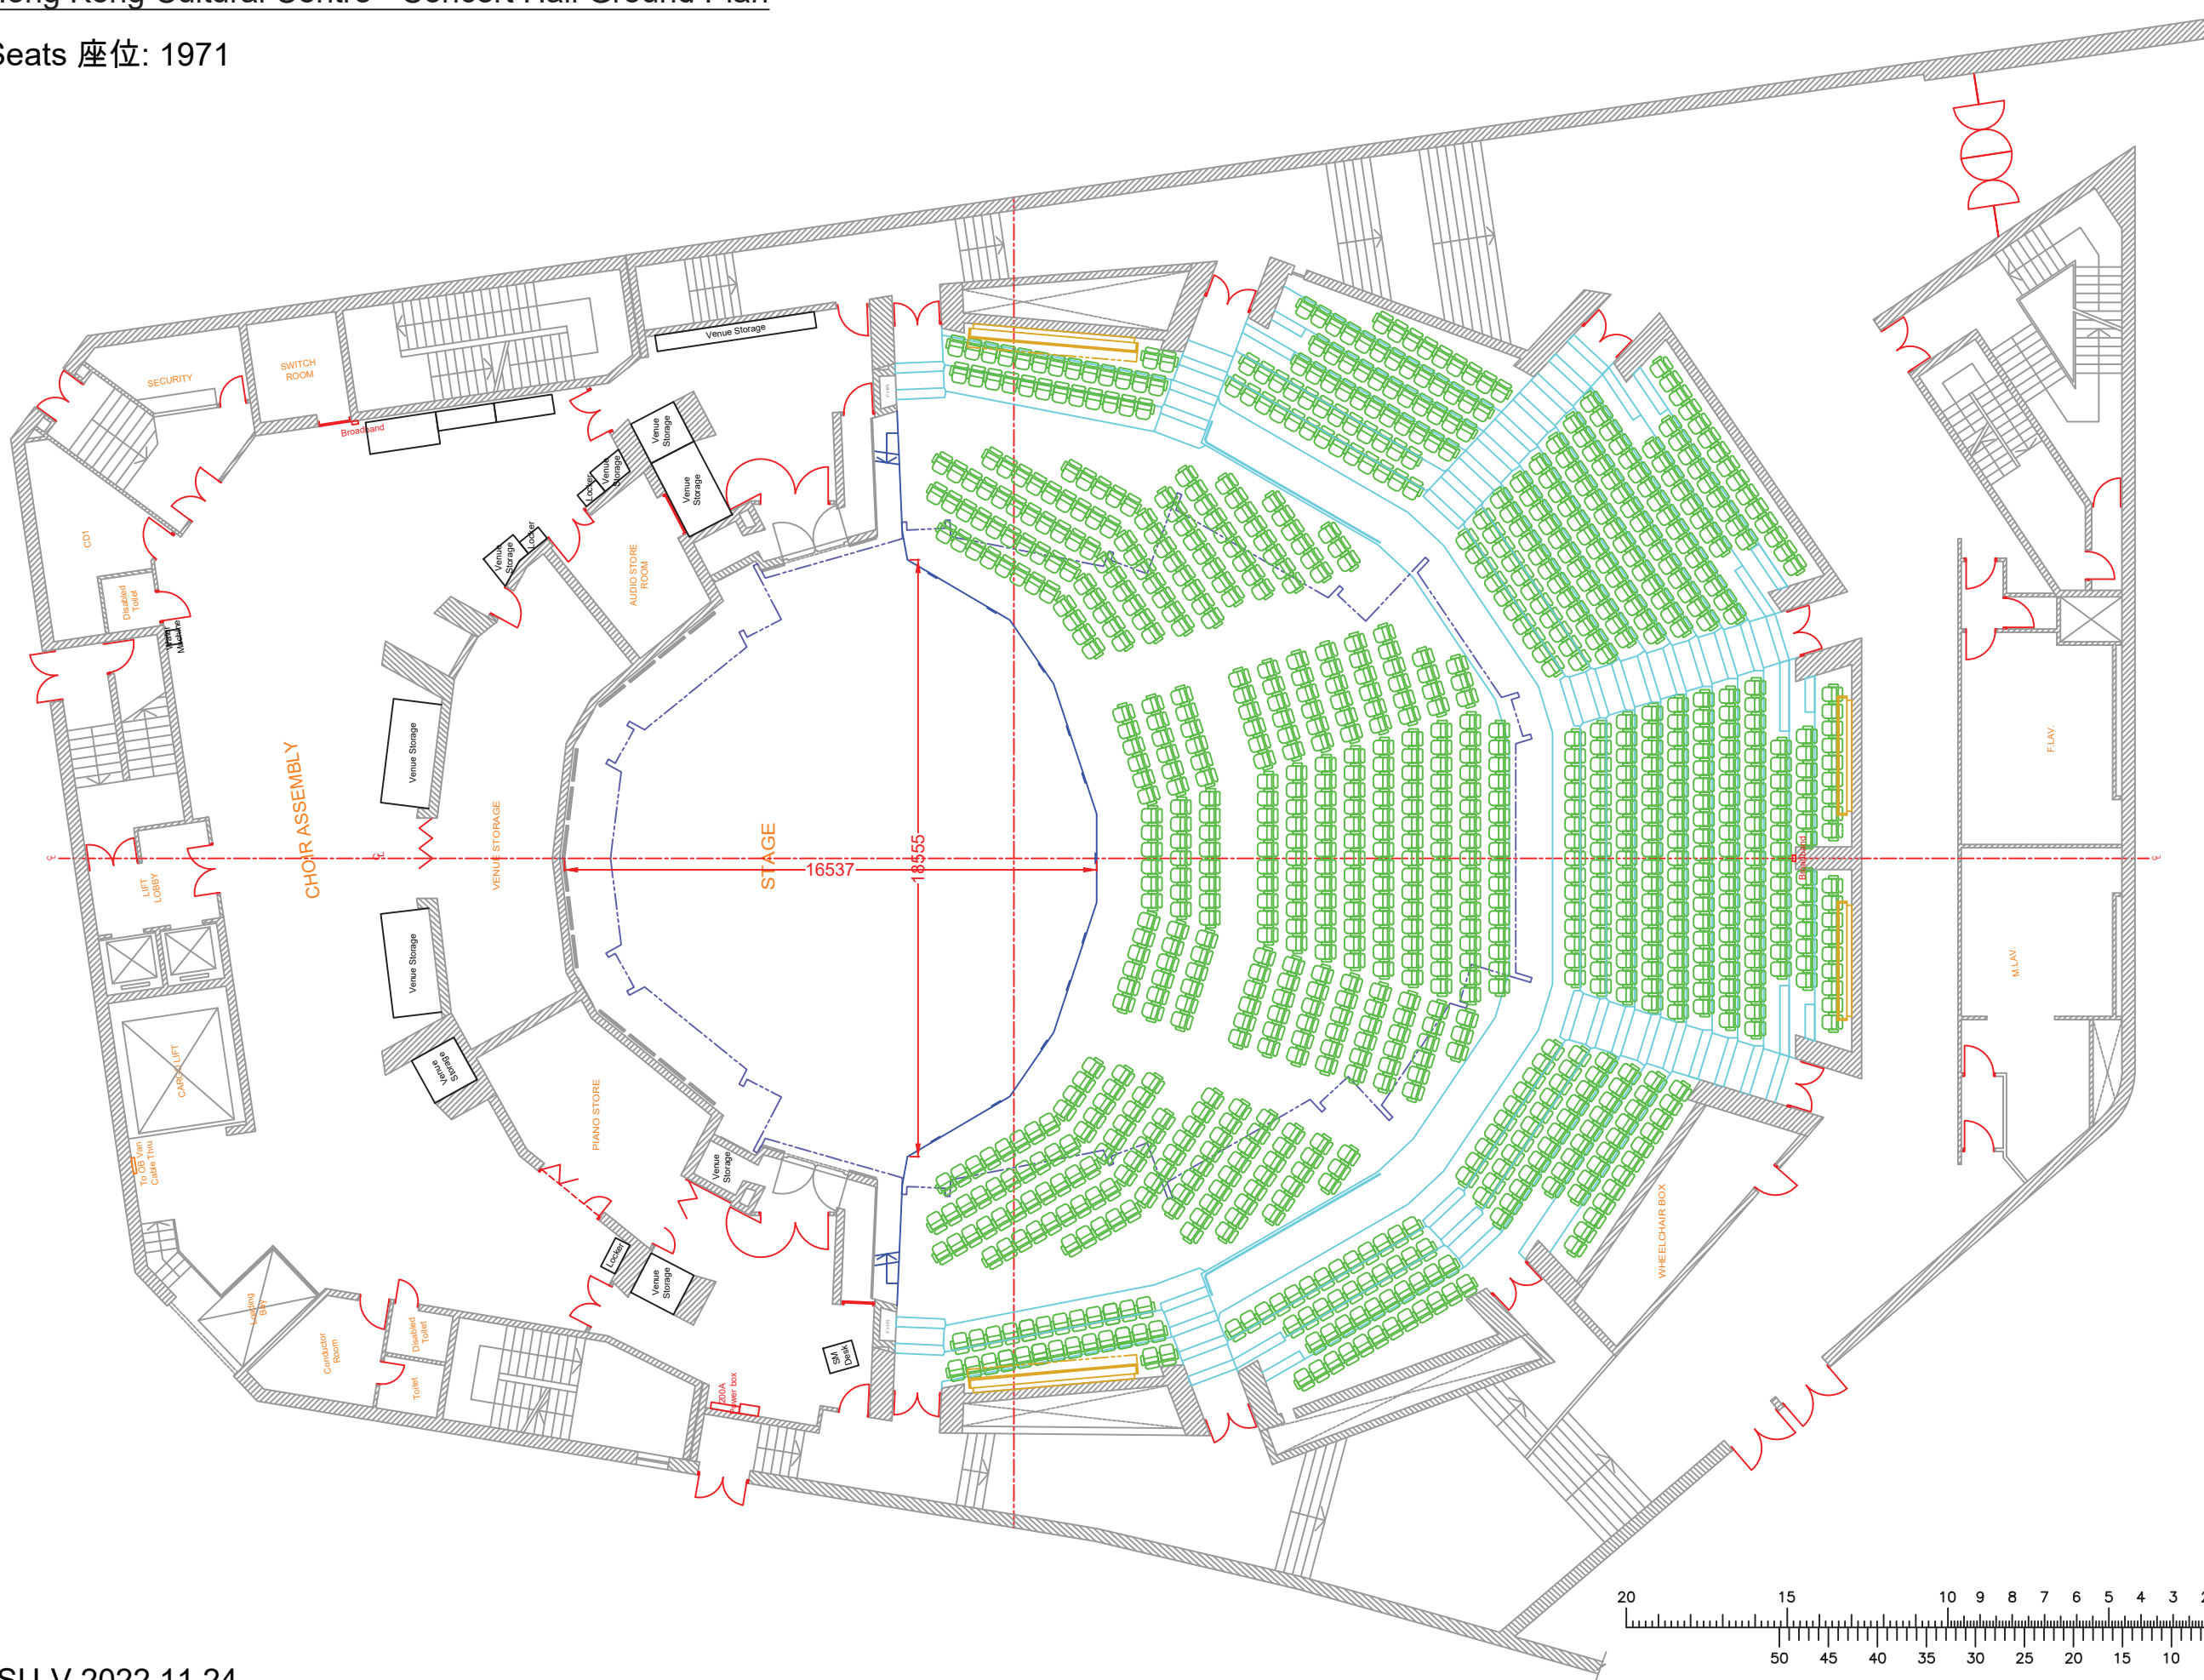

香港文化中心 音樂廳 平面圖
Hong Kong Cultural Centre - Concert Hall Ground Plan

Seats 座位: 1971

香港文化中心 音樂廳 側面圖
Hong Kong Cultural Centre - Concert Hall Section Plan

Seats 座位: 1971